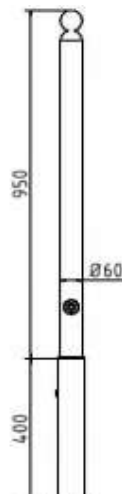

**Artikelnummer:** 466FB

**Artikel:** Absperr-Stilpfosten Serie 466B Ø 60 mm, herausnehmbar, selbsteinrastende Verriegelung mit feuerverzinkter Bodenhülse Typ 460.40 ca. 400 mm Unterflur, mit Dreikantverschluss nach DIN 3223, ohne Öse

**Technische Daten:**

Gewicht: 7,50 kg/St

Material: Stahl S235 JR

Oberfläche: Feuerverzinkt und Pulverbeschichtet

**Beschreibung:**

Die Absperr-Stilpfosten-Serie Ø 60 mm ist eine leichte, aber dennoch schmuckvolle Variante unserer Stilpoller. Absperr-Stilpfosten aus Stahlrundrohr Ø 60 mm, ca. 950 mm Überflur, feuerverzinkt und anthrazitgrau (RAL 7016) beschichtet., herausnehmbar, selbsteinrastende Verriegelung mit feuerverzinkter Bodenhülse Typ 460.40 ca. 400 mm Unterflur, mit Dreikantverschluss nach DIN 3223, ohne Öse